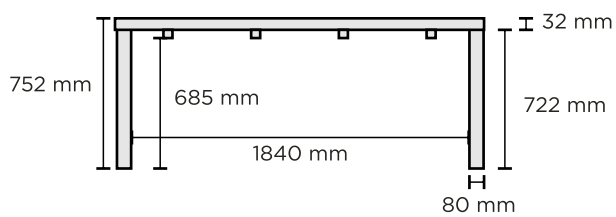

LISÄVARUSTEET

- Lasikansi (*koot joihin vakiona)
- Erikoiskoot mahdollisia

PÖYDÄN MITAT:

VÄRIT:

KANSI:
Massiivitammea,
harjattu ja mattalakattu.

JALKA:
Metallia, maalattu musta.