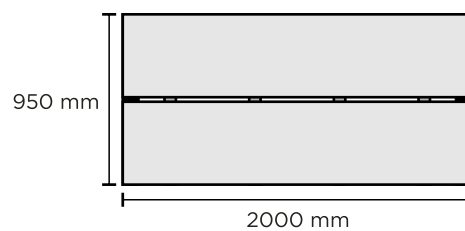

PÖYDÄN MITAT:

VÄRIT:

KANSI:
Massiivitammea,
harjattu ja mattalakattu.

JALKA:
Metallia, maalattu musta.